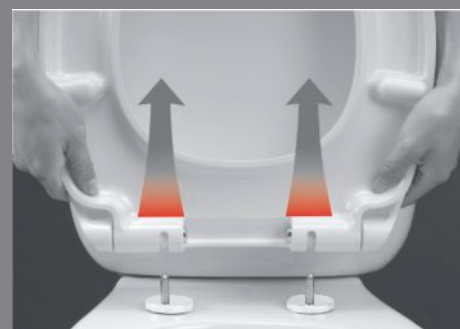

NOWOŚĆ Z WINKLA

DESKA SEDESOWA MELO

polipropylenowa antybakteryjna B204 z zawiasem wolnoopadającym

do ceramiki

CERSANIT model: President, Edera, Delfin, Lotos, Lider, Laguna
ROCA model: Madalena, Victoria, Polo, Polo plus, Fit **INKER** model: Orino, Brava
KOŁO model: Idol, Solo, Impuls, Panda, Caprice, Nowa Top, Rekord
ARMATURA model: Avre, Loara, Sella

Zawias - możliwość obrotu o 360°
Pasuje do różnego rodzaju toalet

Dostępna z wkładanymi zawiasami
ułatwiający montaż

Szybki demontaż

WWW.WINKIEL.PL