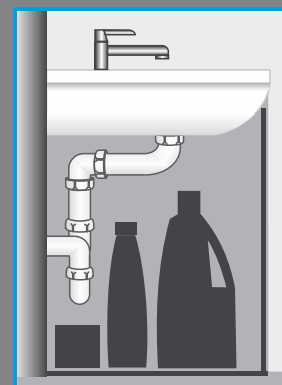

NOWOŚCI z WINKLA

● RAWIPLAST
ROZWIĄZANIA
DLA
WODY

A13032

Półsyfon butelkowy przedłużony $\varnothing 32$
z możliwością montażu przy ścianie,
oszczędzający miejsce

A13232

Półsyfon rurowy przedłużony $\varnothing 32$
z możliwością montażu przy ścianie,
oszczędzający miejsce

A131M32

Syfon butelkowy przedłużony $\varnothing 32$
z możliwością montażu przy ścianie,
sitko metalowe, oszczędzający miejsce

A133M32

Syfon rurowy przedłużony $\varnothing 32$
z możliwością montażu przy ścianie,
sitko metalowe, oszczędzający miejsce