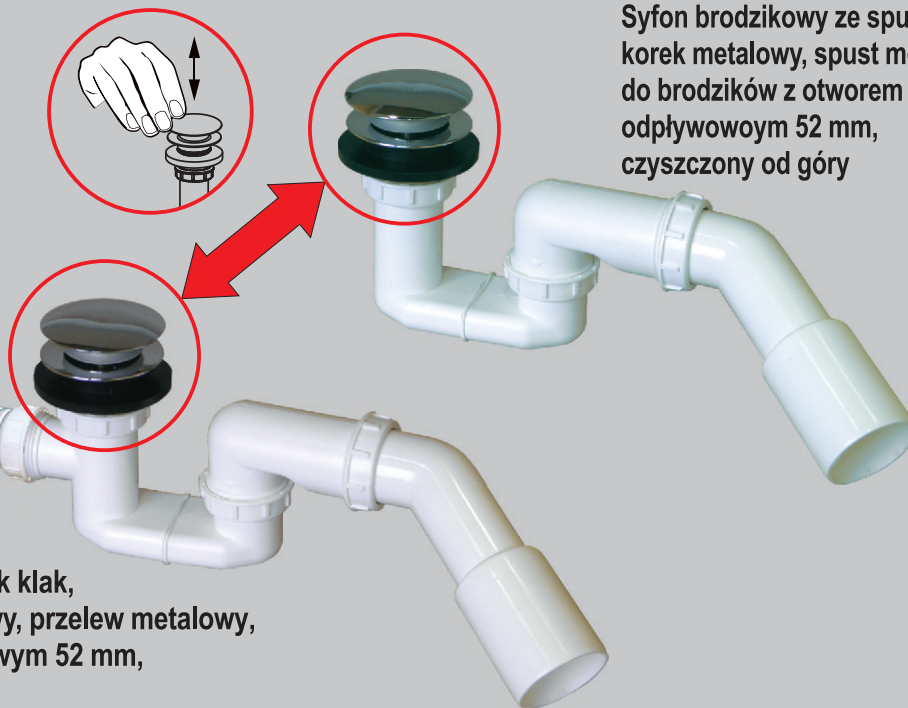

## SYFONY ZE SPUSTEM KLIK-KLAK

### A413M50

Syfon brodzikowy ze spustem klik-klak  
korek metalowy, spust metalowy,  
do brodzików z otworem  
odpływowym 52 mm,  
czyszczony od góry

### A317M50

Syfon wannowy ze spustem klik klak,  
korek metalowy, spust metalowy, przelew metalowy,  
do wanien z otworem odpływowym 52 mm,  
czyszczony od góry