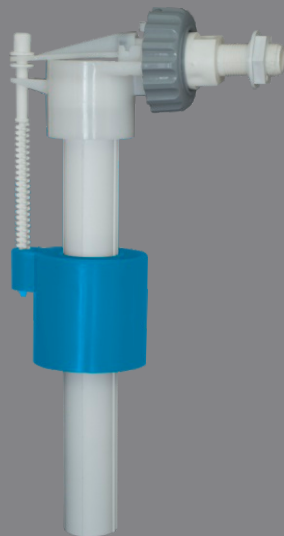

## ZAWORY NAPEŁNIAJĄCE

**E103**

Zawór napełniający 1/2" poziomy do spłuczek z tworzywa oraz ceramicznych

**E118**

Zawór napełniający 3/8" poziomy do spłuczek z tworzywa oraz ceramicznych

**E151**

Zawór pływakowy napełniający 3/8" pionowy do spłuczek z tworzywa oraz ceramicznych

**E152**

Zawór pływakowy napełniający 1/2" pionowy do spłuczek z tworzywa oraz ceramicznych

## ZAWORY SPŁUKUJĄCE

**E403**

Zawór spłukujący pojedynczy, bez stop, do spłuczek ceramicznych, z możliwością regulacji w pionie i w poziomie.

**E404**

Zawór spłukujący dwufunkcyjny, 3-6 litra, do spłuczek ceramicznych, z możliwością regulacji w pionie i w poziomie.