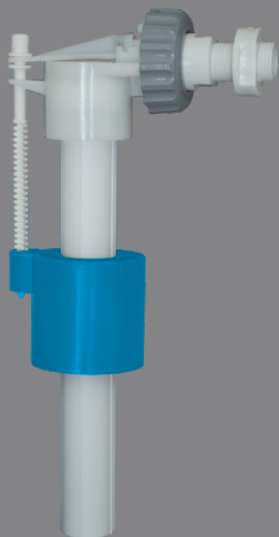

## ZAWORY NAPEŁNIAJĄCE

**E103**

Zawór napełniający 1/2" poziomy do spłuczek z tworzywa oraz ceramicznych

**E118**

Zawór napełniający 3/8" poziomy do spłuczek z tworzywa oraz ceramicznych

**E151**

Zawór pływakowy napełniający 3/8" pionowy do spłuczek z tworzywa oraz ceramicznych

**E152**

Zawór pływakowy napełniający 1/2" pionowy do spłuczek z tworzywa oraz ceramicznych

## ZAWORY SPŁUKUJĄCE

**E403**

Zawór spłukujący pojedynczy, bez stop, do spłuczek ceramicznych, z możliwością regulacji w pionie i w poziomie.

**E404**

Zawór spłukujący dwufunkcyjny, 3-6 litra, do spłuczek ceramicznych, z możliwością regulacji w pionie i w poziomie.